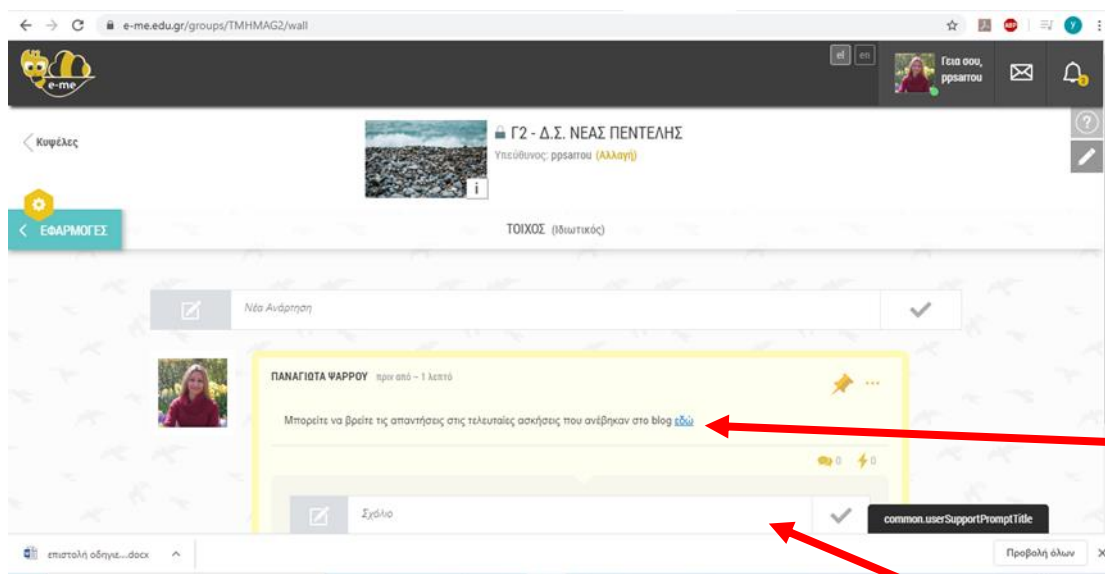

Σας δίνω σχετικές οδηγίες παρακάτω:

**1.** Πληκτρολογείτε <https://auth.e-me.edu.gr/> συνδέεστε με τους κωδικούς σας (αυτούς που βγάλατε στο Πανελλήνιο Σχολικό Δίκτυο).

**2.** Πατάτε «ΚΥΨΕΛΕΣ»

3 .Επιλέγετε την κυψέλη της τάξης μας Γ2 – Δ.Σ. ΝΕΑΣ ΠΕΝΤΕΛΗΣ

4. Πατώντας πάνω εκεί βρίσκεστε στην παρακάτω οθόνη όπου πατάτε «ΤΟΙΧΟΣ»

5. Είστε πλέον στον ΤΟΙΧΟ της κυψέλης μας όπου θα αναρτώ ανακοινώσεις, εργασίες κλπ. Είναι το πρώτο πράγμα που θα επισκέπτεστε όποτε συνδέεστε καθώς από εκεί θα λαμβάνετε οδηγίες. Στον τοίχο τώρα βλέπετε μια δημοσίευση. Είναι οι απαντήσεις στις τελευταίες σας εργασίες. Πατήστε στο «εδώ» για να τις κατεβάσετε. Αφού το κάνετε, θελω να πάτε εκεί που λέει «σχόλια» και να μου γράψετε ένα «οκ» και ό,τι άλλο θέλετε (έπειτα πατάτε το τικ(ν) δίπλα) για να καταλάβω ότι έχετε συνδεθεί και έχετε φτάσει εως αυτό το βήμα.

6. Προσπαθήστε τώρα να φτιάξετε λίγο το προφιλ σας. Πατήστε πάνω στη φωτογραφία σας και θα σας ανοίξει το παρακάτω μενού. Επιλέξτε «Προφίλ».

6. Από ό,τι είδα οι περισσότεροι έχετε επιλέξει μια φωτογραφία. Μπορούμε να κάνουμε και άλλα όπως να γράψουμε λίγα πράγματα για μας ή να γράψουμε μια φράση που μας αρέσει. Έχουμε κάνει πολλές φορές στο παρελθόν δραστηριότητες αυτοπαρουσίασης. Είναι κάτι τέτοιο περίπου. Πχ.