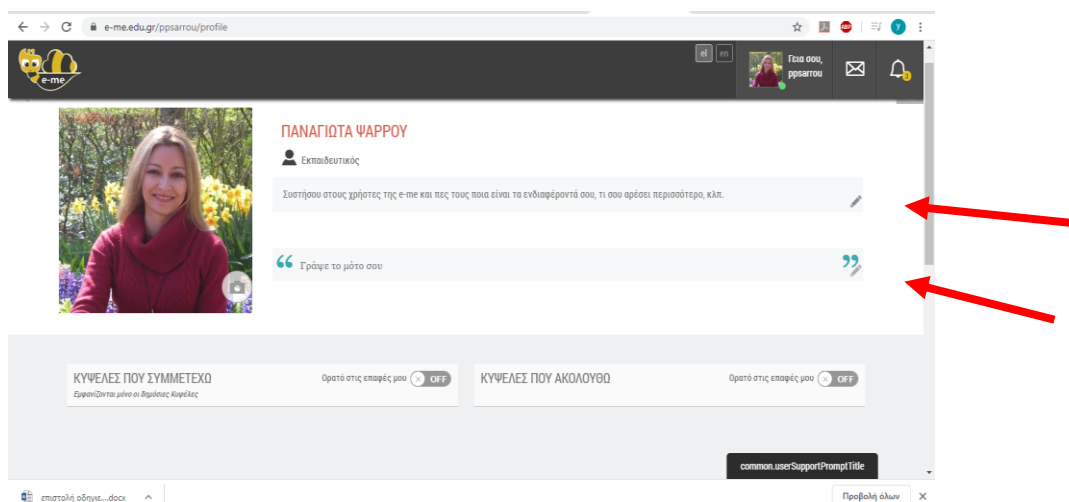

Σας δίνω σχετικές οδηγίες παρακάτω:

**1.** Πληκτρολογείτε <https://auth.e-me.edu.gr/> συνδέεστε με τους κωδικούς σας (αυτούς που βγάλατε στο Πανελλήνιο Σχολικό Δίκτυο).

**2.** Πατάτε «ΚΥΨΕΛΕΣ»

3 .Επιλέγετε την κυψέλη της τάξης μας Γ2 – Δ.Σ. ΝΕΑΣ ΠΕΝΤΕΛΗΣ

4. Πατώντας πάνω εκεί βρίσκεστε στην παρακάτω οθόνη όπου πατάτε «ΤΟΙΧΟΣ»

5. Είστε πλέον στον ΤΟΙΧΟ της κυψέλης μας όπου θα αναρτώ ανακοινώσεις, εργασίες κλπ. Είναι το πρώτο πράγμα που θα επισκέπτεστε όποτε συνδέεστε καθώς από εκεί θα λαμβάνετε οδηγίες. Στον τοίχο τώρα βλέπετε μια δημοσίευση. Είναι οι απαντήσεις στις τελευταίες σας εργασίες. Πατήστε στο «εδώ» για να τις κατεβάσετε. Αφού το κάνετε, θελω να πάτε εκεί που λέει «σχόλια» και να μου γράψετε ένα «οκ» και ό,τι άλλο θέλετε (έπειτα πατάτε το τικ(ν) δίπλα) για να καταλάβω ότι έχετε συνδεθεί και έχετε φτάσει εως αυτό το βήμα.

6. Προσπαθήστε τώρα να φτιάξετε λίγο το προφιλ σας. Πατήστε πάνω στη φωτογραφία σας και θα σας ανοίξει το παρακάτω μενού. Επιλέξτε «Προφίλ».

6. Από ό,τι είδα οι περισσότεροι έχετε επιλέξει μια φωτογραφία. Μπορούμε να κάνουμε και άλλα όπως να γράψουμε λίγα πράγματα για μας ή να γράψουμε μια φράση που μας αρέσει. Έχουμε κάνει πολλές φορές στο παρελθόν δραστηριότητες αυτοπαρουσίασης. Είναι κάτι τέτοιο περίπου. Πχ.