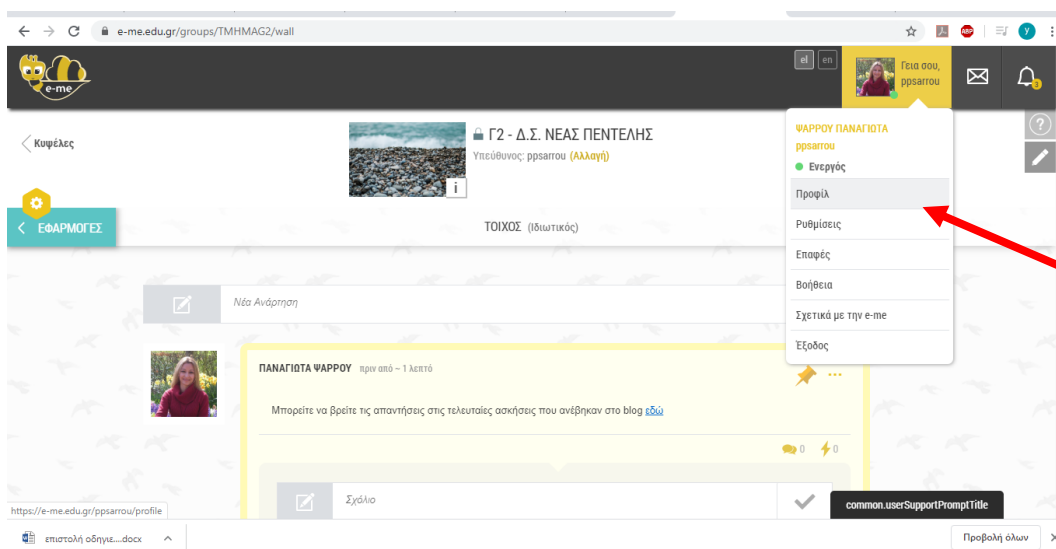

Σας δίνω σχετικές οδηγίες παρακάτω:

**1.** Πληκτρολογείτε <https://auth.e-me.edu.gr/> συνδέεστε με τους κωδικούς σας (αυτούς που βγάλατε στο Πανελλήνιο Σχολικό Δίκτυο).

**2.** Πατάτε «ΚΥΨΕΛΕΣ»

3 .Επιλέγετε την κυψέλη της τάξης μας Γ2 – Δ.Σ. ΝΕΑΣ ΠΕΝΤΕΛΗΣ

4. Πατώντας πάνω εκεί βρίσκεστε στην παρακάτω οθόνη όπου πατάτε «ΤΟΙΧΟΣ»

5. Είστε πλέον στον ΤΟΙΧΟ της κυψέλης μας όπου θα αναρτώ ανακοινώσεις, εργασίες κλπ. Είναι το πρώτο πράγμα που θα επισκέπτεστε όποτε συνδέεστε καθώς από εκεί θα λαμβάνετε οδηγίες. Στον τοίχο τώρα βλέπετε μια δημοσίευση. Είναι οι απαντήσεις στις τελευταίες σας εργασίες. Πατήστε στο «εδώ» για να τις κατεβάσετε. Αφού το κάνετε, θελω να πάτε εκεί που λέει «σχόλια» και να μου γράψετε ένα «οκ» και ό,τι άλλο θέλετε (έπειτα πατάτε το τικ(ν) δίπλα) για να καταλάβω ότι έχετε συνδεθεί και έχετε φτάσει εως αυτό το βήμα.

6. Προσπαθήστε τώρα να φτιάξετε λίγο το προφιλ σας. Πατήστε πάνω στη φωτογραφία σας και θα σας ανοίξει το παρακάτω μενού. Επιλέξτε «Προφίλ».

6. Από ό,τι είδα οι περισσότεροι έχετε επιλέξει μια φωτογραφία. Μπορούμε να κάνουμε και άλλα όπως να γράψουμε λίγα πράγματα για μας ή να γράψουμε μια φράση που μας αρέσει. Έχουμε κάνει πολλές φορές στο παρελθόν δραστηριότητες αυτοπαρουσίασης. Είναι κάτι τέτοιο περίπου. Πχ.