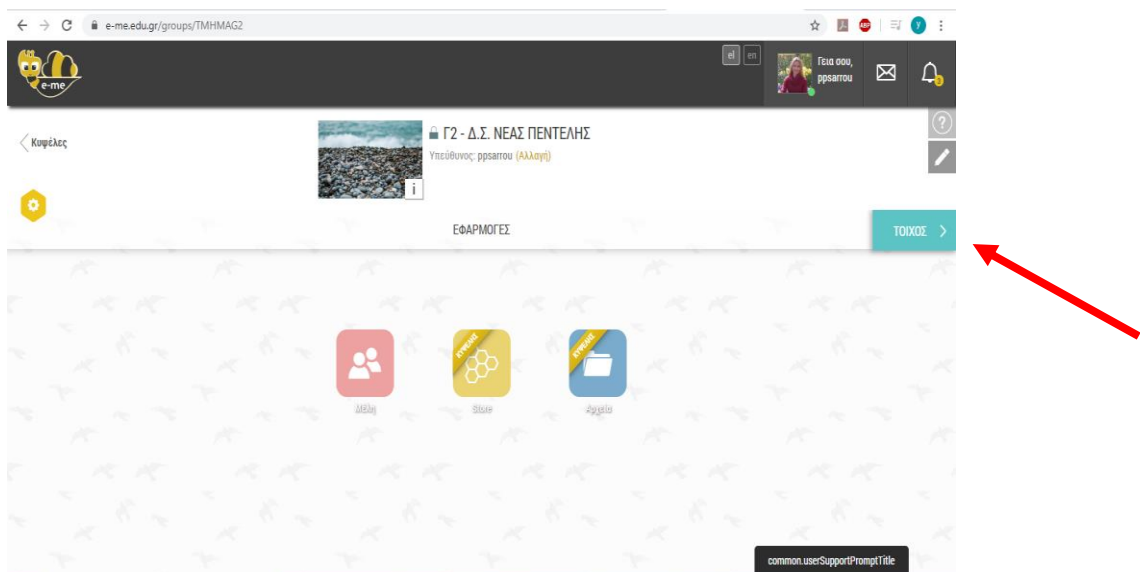

Σας δίνω σχετικές οδηγίες παρακάτω:

**1.** Πληκτρολογείτε <https://auth.e-me.edu.gr/> συνδέεστε με τους κωδικούς σας (αυτούς που βγάλατε στο Πανελλήνιο Σχολικό Δίκτυο).

**2.** Πατάτε «ΚΥΨΕΛΕΣ»

3 .Επιλέγετε την κυψέλη της τάξης μας Γ2 – Δ.Σ. ΝΕΑΣ ΠΕΝΤΕΛΗΣ

4. Πατώντας πάνω εκεί βρίσκεστε στην παρακάτω οθόνη όπου πατάτε «ΤΟΙΧΟΣ»

5. Είστε πλέον στον ΤΟΙΧΟ της κυψέλης μας όπου θα αναρτώ ανακοινώσεις, εργασίες κλπ. Είναι το πρώτο πράγμα που θα επισκέπτεστε όποτε συνδέεστε καθώς από εκεί θα λαμβάνετε οδηγίες. Στον τοίχο τώρα βλέπετε μια δημοσίευση. Είναι οι απαντήσεις στις τελευταίες σας εργασίες. Πατήστε στο «εδώ» για να τις κατεβάσετε. Αφού το κάνετε, θελω να πάτε εκεί που λέει «σχόλια» και να μου γράψετε ένα «οκ» και ό,τι άλλο θέλετε (έπειτα πατάτε το τικ(ν) δίπλα) για να καταλάβω ότι έχετε συνδεθεί και έχετε φτάσει εως αυτό το βήμα.