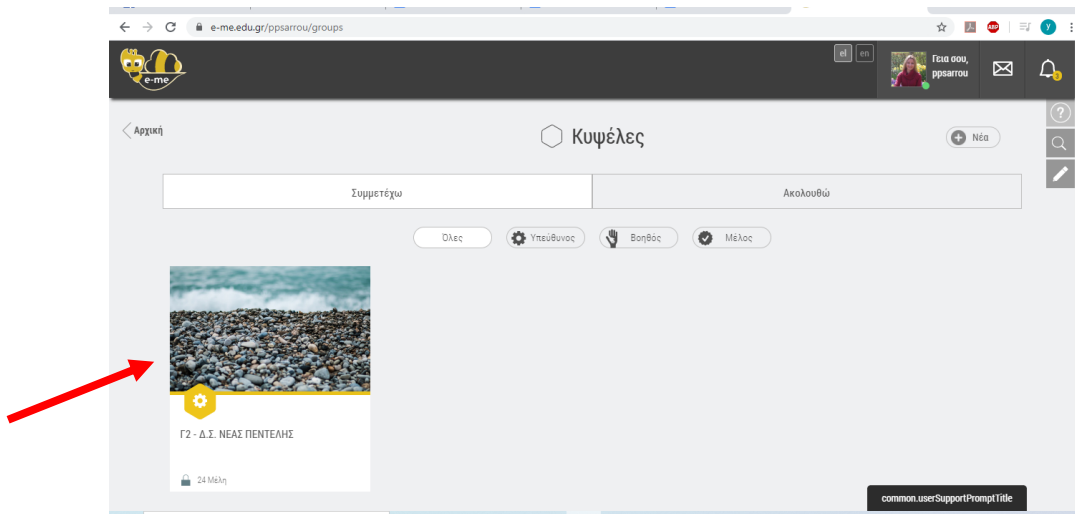

Οι επόμενες εργασίες λοιπόν, μετά το Πάσχα, θα ανέβουν στον τοίχο της κυψέλης μας.

Τις ημέρες αυτές που δεν θα έχετε εργασίες μπορείτε να ασχοληθείτε λίγο με την πλατφόρμα φτιάχνοντας πχ. το προφιλ σας.

Σας δίνω σχετικές οδηγίες παρακάτω:

**1.** Πληκτρολογείτε <https://auth.e-me.edu.gr/> συνδέεστε με τους κωδικούς σας (αυτούς που βγάλατε στο Πανελλήνιο Σχολικό Δίκτυο).

**2.** Πατάτε «ΚΥΨΕΛΕΣ»

3 .Επιλέγετε την κυψέλη της τάξης μας Γ2 – Δ.Σ. ΝΕΑΣ ΠΕΝΤΕΛΗΣ

4. Πατώντας πάνω εκεί βρίσκεστε στην παρακάτω οθόνη όπου πατάτε «ΤΟΙΧΟΣ»

5. Είστε πλέον στον ΤΟΙΧΟ της κυψέλης μας όπου θα αναρτώ ανακοινώσεις, εργασίες κλπ. Είναι το πρώτο πράγμα που θα επισκέπτεστε όποτε συνδέεστε καθώς από εκεί θα λαμβάνετε οδηγίες. Στον τοίχο τώρα βλέπετε μια δημοσίευση. Είναι οι απαντήσεις στις τελευταίες σας εργασίες. Πατήστε στο «εδώ» για να τις κατεβάσετε. Αφού το κάνετε, θελω να πάτε εκεί που λέει «σχόλια» και να μου γράψετε ένα «οκ» και ό,τι άλλο θέλετε (έπειτα πατάτε το τικ(ν) δίπλα) για να καταλάβω ότι έχετε συνδεθεί και έχετε φτάσει εως αυτό το βήμα.